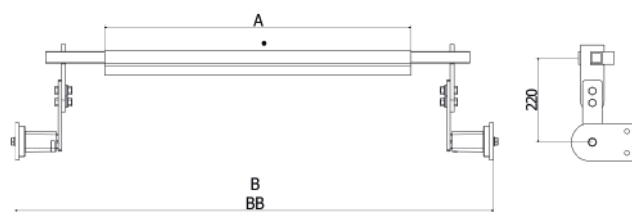

S. C. - PUR zgarniacz podtaśmowy

- łatwy w montażu, obsłudze oraz czyszczeniu
- napinacze Rosta typu SE zamontowane po obu stronach zgarniacza zapewniają automatyczny system napinania, który gwarantuje stały, idealny docisk ostrza do taśmy, niezależnie od jej powierzchni
- potrójne ostrze wykonane z poliuretanu o twardości 90 ShA
- szybka i łatwa wymiana poliuretanowego ostrza
- regulowany rozstaw płyt montażowych
- wytrzymała konstrukcja zapewnia długi czas bezawaryjnej pracy
- dostępne w 7 standardowych wielkościach (możliwe wykonanie niestandardowych wielkości)

AUTOMATYCZNY SYSTEM CZYSZCZENIA TAŚM W PRZENOŚNIKACH TAŚMOWYCH

Typ	Szerokość ostrza (A)mm	Szerokość instalacji (B)-(BB)mm	Rodzaj napinacza	Ciężar
SC-TC 500	500	720-880	SE 27	15,50
SC-TC 600	600	820-980	SE 27	16,10
SC-TC 650	650	970-1130	SE 27	17,50
SC-TC 800	800	1.020-1.180	SE 27	18,50
SC-TC 1000	1.000	1.300-1.520	SE 38	30,80
SC-TC 1200	1.200	1.500-1.720	SE 38	34,20
SC-TC 1400	1.400	1.700-1.920	SE 38	37,50

Typ	Szerokość ostrza (A)mm	Szerokość instalacji (B)-(BB)mm	Rodzaj napinacza	Ciężar
SC-PUR 500	500	760-1.040	SE 27	11,10
SC-PUR 600	600	860-1.140	SE 27	11,50
SC-PUR 650	650	910-1.190	SE 27	11,80
SC-PUR 800	800	1.060-1.340	SE 27	12,75
SC-PUR 1000	1.000	1.260-1.540	SE 38	23,40
SC-PUR 1200	1.200	1.460-1.740	SE 38	24,40
SC-PUR 1400	1.400	1.660-1.940	SE 38	37,50