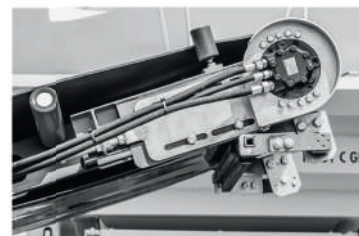

ZGARNIACZE DO TAŚM

AUTOMATYCZNY SYSTEM CZYSZCZENIA TAŚM W PRZENOŚNIKACH TAŚMOWYCH

S. C. - TC zgarniacz podtaśmowy

- łatwy w montażu, obsłudze oraz czyszczeniu
- napinacze Rosta typu SE zamontowane po obu stronach zgarniacza zapewniają automatyczny system napinania, który gwarantuje stały, idealny docisk ostrza do taśmy, niezależnie od jej powierzchni
- ostrza o grubości 2 mm wykonane ze stali lub węgla spiekane
- specjalny system mocowania ostrzy umożliwia łatwą i szybką ich wymianę
- regulowany rozstaw płyt montażowych
- wytrzymała konstrukcja zapewnia długi czas bezawaryjnej pracy
- dostępne w 7 standardowych wielkościach (możliwe wykonanie niestandardowych wielkości)

S. C. - PUR zgarniacz podtaśmowy

- łatwy w montażu, obsłudze oraz czyszczeniu
- napinacze Rosta typu SE zamontowane po obu stronach zgarniacza zapewniają automatyczny system napinania, który gwarantuje stały, idealny docisk ostrza do taśmy, niezależnie od jej powierzchni
- potrójne ostrze wykonane z poliuretanu o twardości 90 ShA
- szybka i łatwa wymiana poliuretanowego ostrza
- regulowany rozstaw płyt montażowych
- wytrzymała konstrukcja zapewnia długi czas bezawaryjnej pracy
- dostępne w 7 standardowych wielkościach (możliwe wykonanie niestandardowych wielkości)

AUTOMATYCZNY SYSTEM CZYSZCZENIA TAŚM W PRZENOŚNIKACH TAŚMOWYCH

Typ	Szerokość ostrza (A)mm	Szerokość instalacji (B)-(BB)mm	Rodzaj napinacza	Ciężar
SC-TC 500	500	720-880	SE 27	15,50
SC-TC 600	600	820-980	SE 27	16,10
SC-TC 650	650	970-1130	SE 27	17,50
SC-TC 800	800	1.020-1.180	SE 27	18,50
SC-TC 1000	1.000	1.300-1.520	SE 38	30,80
SC-TC 1200	1.200	1.500-1.720	SE 38	34,20
SC-TC 1400	1.400	1.700-1.920	SE 38	37,50