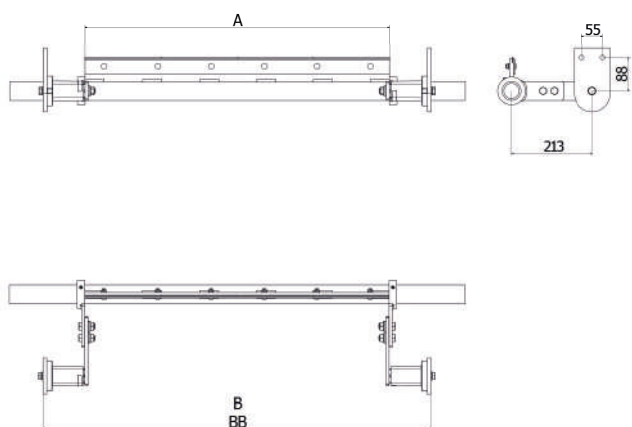

AUTOMATYCZNY SYSTEM CZYSZCZENIA TAŚM W PRZENOŚNIKACH TAŚMOWYCH

Typ	Szerokość ostrza (A)mm	Szerokość instalacji (B)-(BB)mm	Rodzaj napinacza	Ciężar
SC-TC 500	500	720-880	SE 27	15,50
SC-TC 600	600	820-980	SE 27	16,10
SC-TC 650	650	970-1130	SE 27	17,50
SC-TC 800	800	1.020-1.180	SE 27	18,50
SC-TC 1000	1.000	1.300-1.520	SE 38	30,80
SC-TC 1200	1.200	1.500-1.720	SE 38	34,20
SC-TC 1400	1.400	1.700-1.920	SE 38	37,50